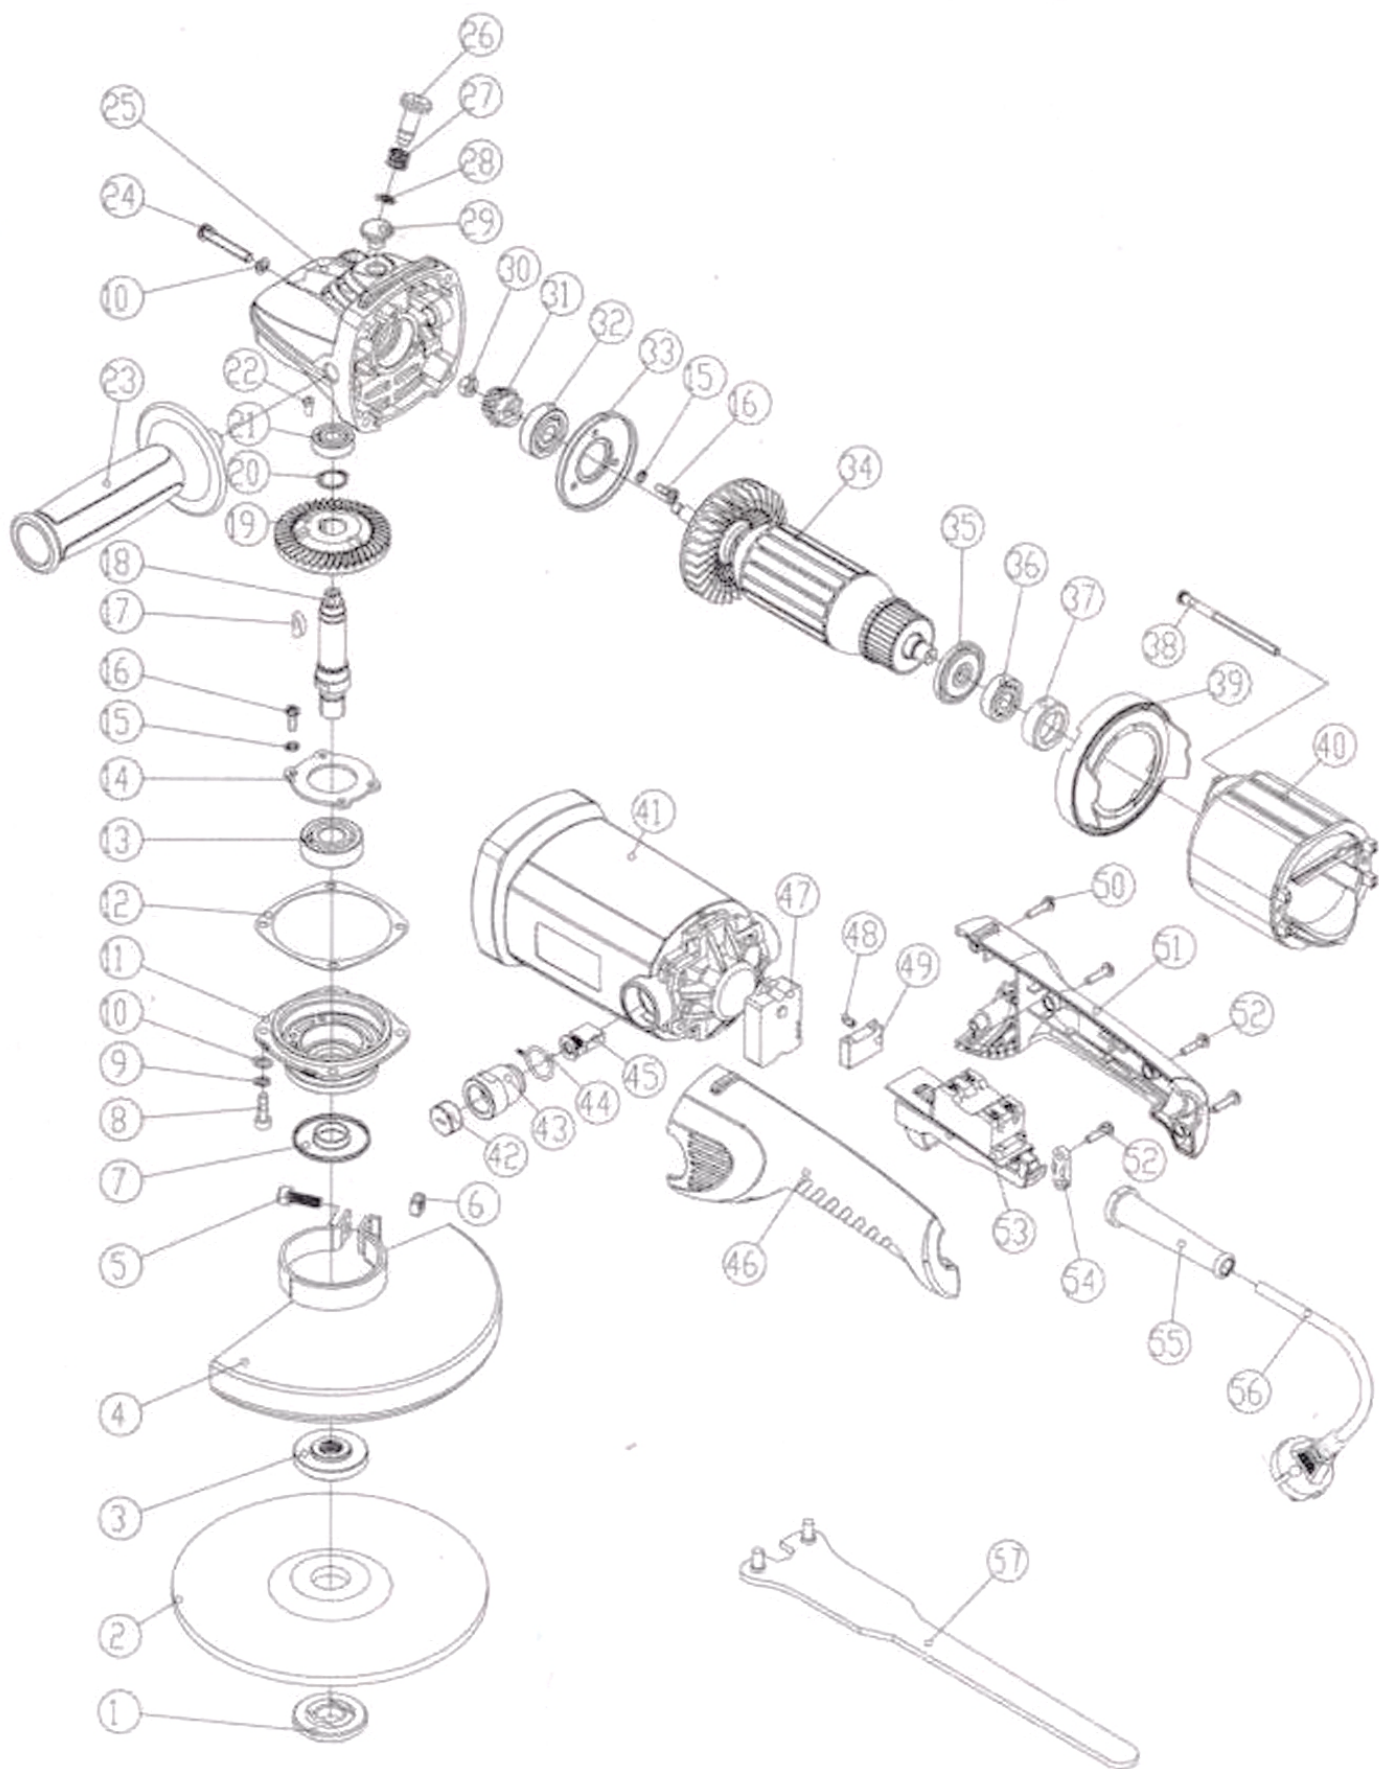

extol[®] IAG 18-180 (8792007)

INDUSTRIAL

position	description	popis	QTY	order no./ objednací číslo
1	Outer flange	Vnější příruba	1	
2	Disc	Brusný kotouč	1	
3	Inner flange	Vnitřní příruba	1	
4	Protect guard	Ochranný kryt	1	
5	Screw M6x18	Šroub M6x18	1	
6	Nut M6	Matice M6	1	
7	Dust cover	Protiprachová krytka	1	8792007-7
8	Screw M5x16	Šroub M5x16	4	
9	Spring washer 5	Pružná podložka 5	4	
10	Flat washer 5	Podložka 5	8	
11	Front cover	Uzávěr převodové skříně	1	8792007-11
12	Paper ring	Papírové těsnění	1	8792007-12
13	Bearing 6203 2Z	Ložisko 6203 2Z	1	
14	Bearing cover	Krytka ložiska	1	
15	Spring washer 4	Pružná podložka 6	7	
16	Pan screw M4x10	Šroub M4x10	7	
17	Key 4x16	Klínek 4x16	1	8792007-17
18	Spindle	Hřídel	1	8792007-18
19	Wheel gear	Převodové kolo	1	8792007-19
20	Circlip 17	Pojistný kroužek 17	1	8792007-20
21	Bearing 609 2Z	Ložisko 609 2Z	1	
22	Anti vibration pin 5x7,5	Anti vibrační čep 5x7,5	1	
23	Side handle	Boční rukojeť	1	
24	Tapping screw ST4,8x35	Šroub ST4,8x35	4	8792007-24
25	Gear box	Převodová skříň	1	8792007-25
26	Spindle lock	Čep aretace hřídele	1	8792007-26
27	Lock spring	Pružina aretačního čepu	1	
28	Circlip 9	Pojistný kroužek 9	1	
29	Anti dust cap	Protiprachová krytka	1	
30	Nut M8	Matice M8	1	8792007-30
31	Pinion gear	Pastorek	1	8792007-31
32	Bearing 6301 2Z	Ložisko 6301 2Z	1	
33	Bearing cover	Krytka ložiska	1	
34	Rotor	Rotor	1	8792007-34
35	Anti dust ring	Protiprachový prstenec	1	
36	Bearing 6200 2Z	Ložisko 6200 2Z	1	
37	Bearing sleeve	Pouzdro ložiska	1	8792007-37
38	Tapping screw ST4,8x70	Šroub ST4,8x70	2	
39	Wind guard	Protiprachová ochrana	1	8792007-39
40	Stator	Stator	1	8792007-40
41	Housing	Šasi	1	8792007-41
42	Brush cover	Krytka uhlíkového kartáče	2	8792007-42
43	Carbon brush	Uhlíkový kartáč	2	8792007-43
44	Brush holder	Držák uhlíkového kartáče	2	8792007-44
45	Electric ring	Vodivý kroužek	2	8792007-45
46	Left rear cover	Pevá polovina rukojeti	1	
47	Screw M5x8	Šroub M5x8	2	
48	Soft start	Elektronika pozvolného rozběhu motoru	1	8792007-47
49	Capacitor	Kondenzátor	1	
50	Tapping screw ST4,2x50	Šroub ST4,2x50	2	
51	Right rear cover	Pravá polovina rukojeti	1	
52	Tapping screw ST4,2x14	Šroub ST4,2x14	5	
53	Switch	Spínač	1	8792007-53
54	Cable clamp	Svorka kabelu	1	