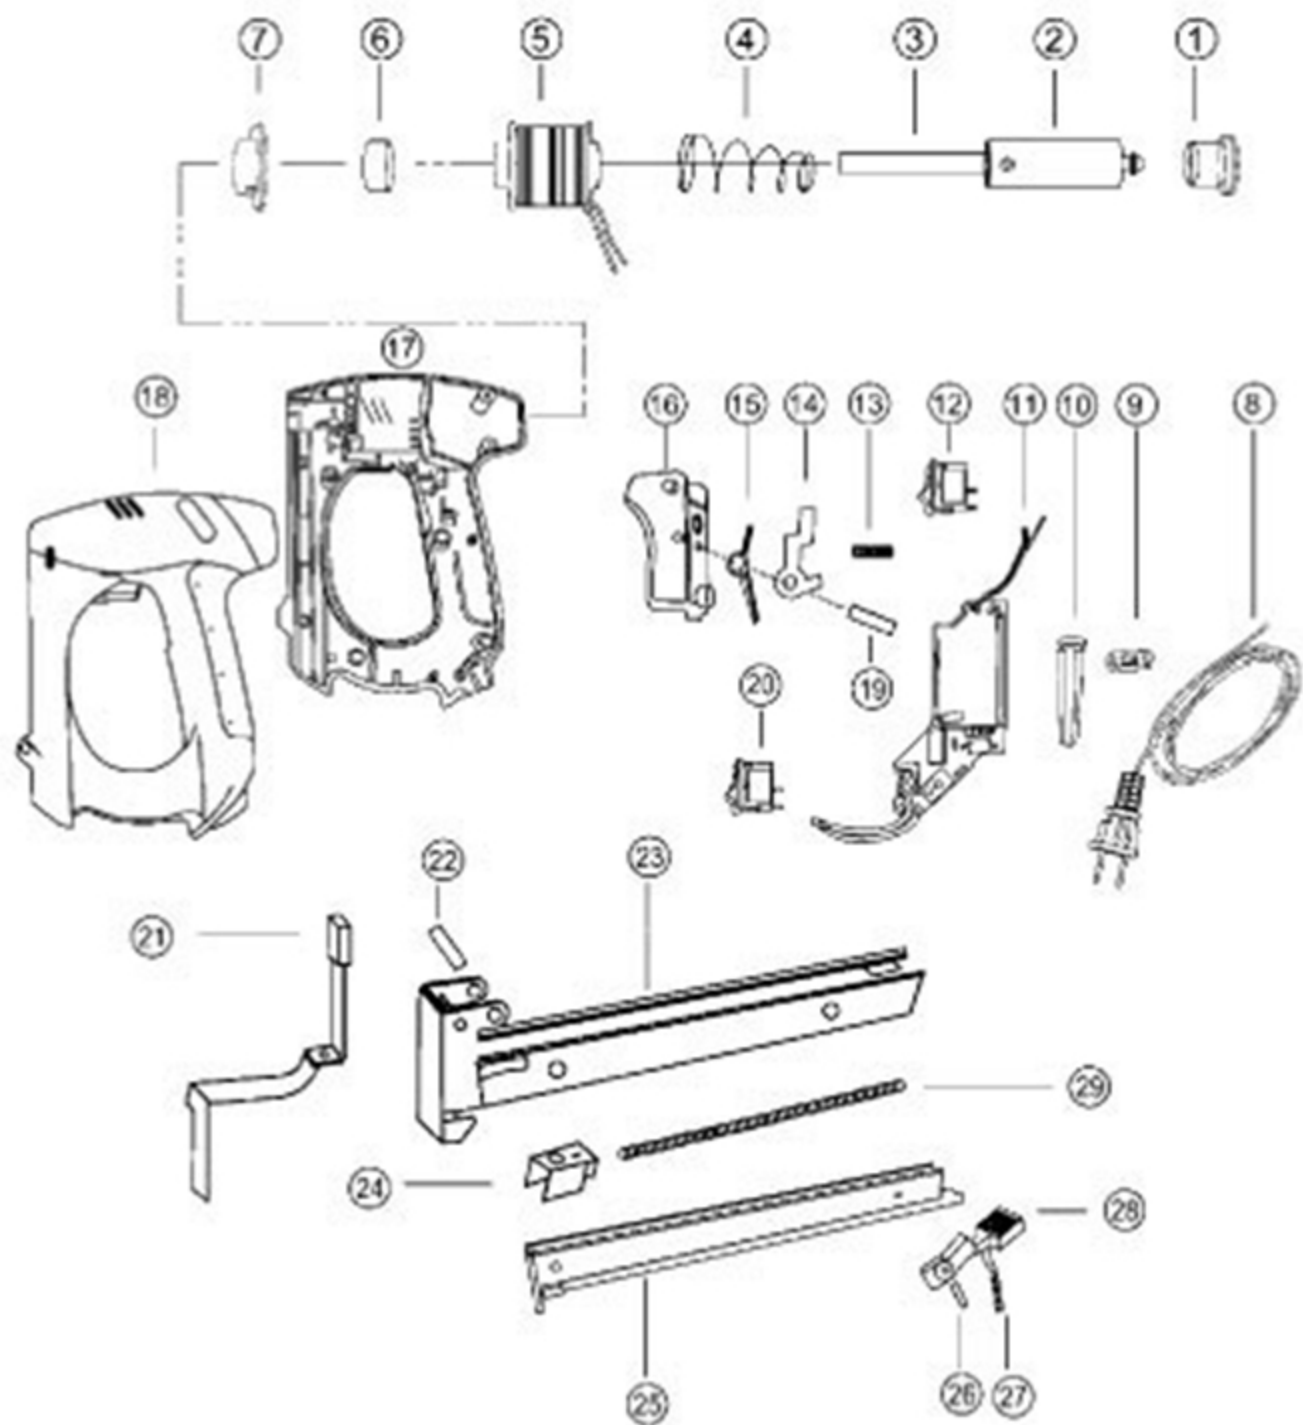

extol[®] 420100
C R A F T

position	description	popis	QTY	order no./ objednací číslo	on offer / v nabídce
1	Piston Cap	Tlumič pístu		420100-1	NO/ NE
2	Driver Piston	Píst		420100-2	NO/ NE
3	Driver Blade	Úderník		420100-3	YES / ANO
4	Spring	Pružina		420100-4	YES / ANO
5	Coil	Cívka		420100-5	YES / ANO
6	Bumper	Nárazník		420100-6	NO/ NE
7	Nozzle	Tryska		420100-7	NO/ NE
8	Power cable	Napájecí kabel		420100-8	NO/ NE
9	Cable clamp	Svorka kabelu		420100-9	NO/ NE
10	Cable cover	Kryt kabelu		420100-10	NO/ NE
11	Control Unit	Ovládací jednotka		420100-11	YES / ANO
12	Trigger switch	Spínač spouště		420100-12	YES / ANO
13	Spring	Pružina		420100-13	NO/ NE
14	Safety switch lock	Bezpečnostní západka spínače spouště		420100-14	NO/ NE
15	Spring	Pružina		420100-15	NO/ NE
16	Trigger	Tlačítko spouště		420100-16	YES / ANO
17	Body A	Pravá polovina šasi		420100-17	NO/ NE
18	Body B	Levá polovina šasi		420100-18	NO/ NE
19	Pin	Čep		420100-19	NO/ NE
20	Power switch	Hlavní spínač		420100-20	YES / ANO
21	Safety lock pole	Táhlo bezpečnostní pojistky		420100-21	NO/ NE
22	Pin	Čep		420100-22	NO/ NE
23	Magazine A	Patice zásobníku spon		420100-23	YES / ANO
24	Pusher	Posunovač		420100-24	YES / ANO
25	Magazine B	Zásobník spon		420100-25	YES / ANO
26	Pin	Čep		420100-26	NO/ NE
27	Spring	Pružina		420100-27	NO/ NE
28	Support	Podpora		420100-28	NO/ NE
29	Spring	Pružina		420100-29	YES / ANO